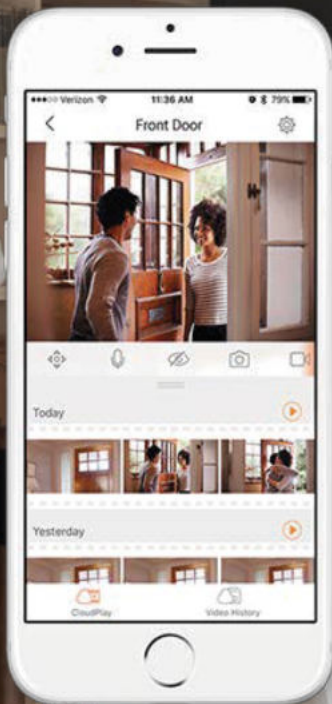

Compatible con:

CS-EB3-R100-2C3WFL

CS-HB8-R100-2C4WD CS-BC1C

Timbre DB2C

► CS-DB2C-A0-1E3WPBR

- Visión nocturna hasta 6 m
- Lente gran angular de 160°
- Detección de personas
- Alarma anti sabotaje
- 5,200 mAh Batería de litiorecargable
- Tecnología de video H.265
- Wi-Fi 2.4 GHz
- Admite tarjeta microSD de hasta 256 GB (No incluida)

Videoportero DP2C

► CS-DP2C-E0-6E2WPFBS

- Visión nocturna de hasta 5 m
- Campo de visión ultragran angular de 155°
- Detección de movimiento por infrarrojos pasivos
- Batería recargable de iones de litio de 4600 mAh
- Wi-Fi 2.4 GHz
- Admite tarjeta microSD de hasta 256 GB (No incluida)

EZVIZ App

Mantente conectado con lo que más quieres desde tu smartphone

La aplicación EZVIZ es la mejor manera de conectar sus dispositivos inteligentes con la nube EZVIZ, le permite utilizar todos los servicios básicos gratuitos en la nube en cualquier momento y cualquier lugar. Con EZVIZ App, puede proteger, capturar, guardar y compartir lo que es más valioso para usted.